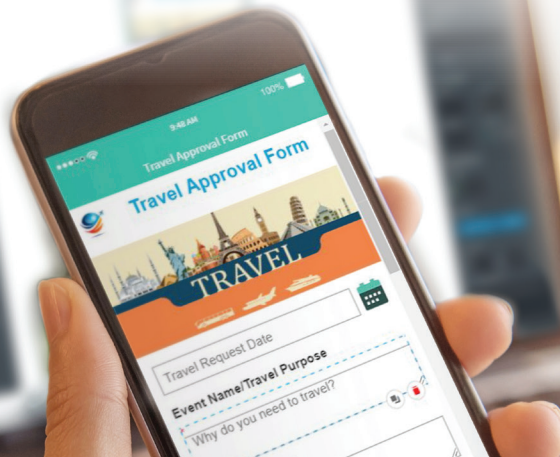

- REST API'leri, webhook ve Zapier entegrasyonu aracılığıyla merkezi dosyalar ve bulut çözümleri arasında uygulama verileri alışverişi yapabilirsiniz
- Sunucu tarafı komut dizisi oluşturma özelliği, çok uygulamalı ve çok adımlı iş akışlarından yararlanmanızı sağlar
- SOTI Snap uygulama verilerini, herkesin erişemediği iç kaynaklara aktarmak için SOTI Snap Link'ten yararlanabilirsiniz

SOTI SNAP UYGULAMALARINI ÜÇÜNCÜ PARTİ UYGULAMALARI ÜZERİNDEN BAŞLATIN

SOTI Snap artık yerel üçüncü parti uygulamalar üzerinde de başlatılabilir

- Uygulama kullanıcılarının, SOTI Snap Uygulamasını açmak için düğme, metin veya görüntü gibi gerekli uygulama ögesine tıklaması yeterli olacaktır

SOTI SNAP UYGULAMALARINI SOTI MOBICONTROL LOCKDOWN İLE BAŞLATIN

Android cihazlar için SOTI MobiControl lockdown menüsünü kullanarak SOTI Snap uygulamalarına doğrudan erişin

- Otomatik güncellemeler sayesinde kullanıcının SOTI Snap Agent içinde kullanılabilir uygulamalar listesini yenilemesi gerekmez

UYGULAMA NAVİGASYONUNU GELİŞTİRİN

SOTI Snap'te artık uygulama içi navigasyonu sadeleştirmek adına Burger menü desteği sunulur

- Tıklandığında eylemleri tetikleyecek şekilde Burger menü öğelerini olaylarla yapılandırın
- Bu eylemler, uygulamada başka bir konuma geçiş sağlama kadar basit veya özel bir Blockly eylemi yürütme kadar karmaşık olabilir